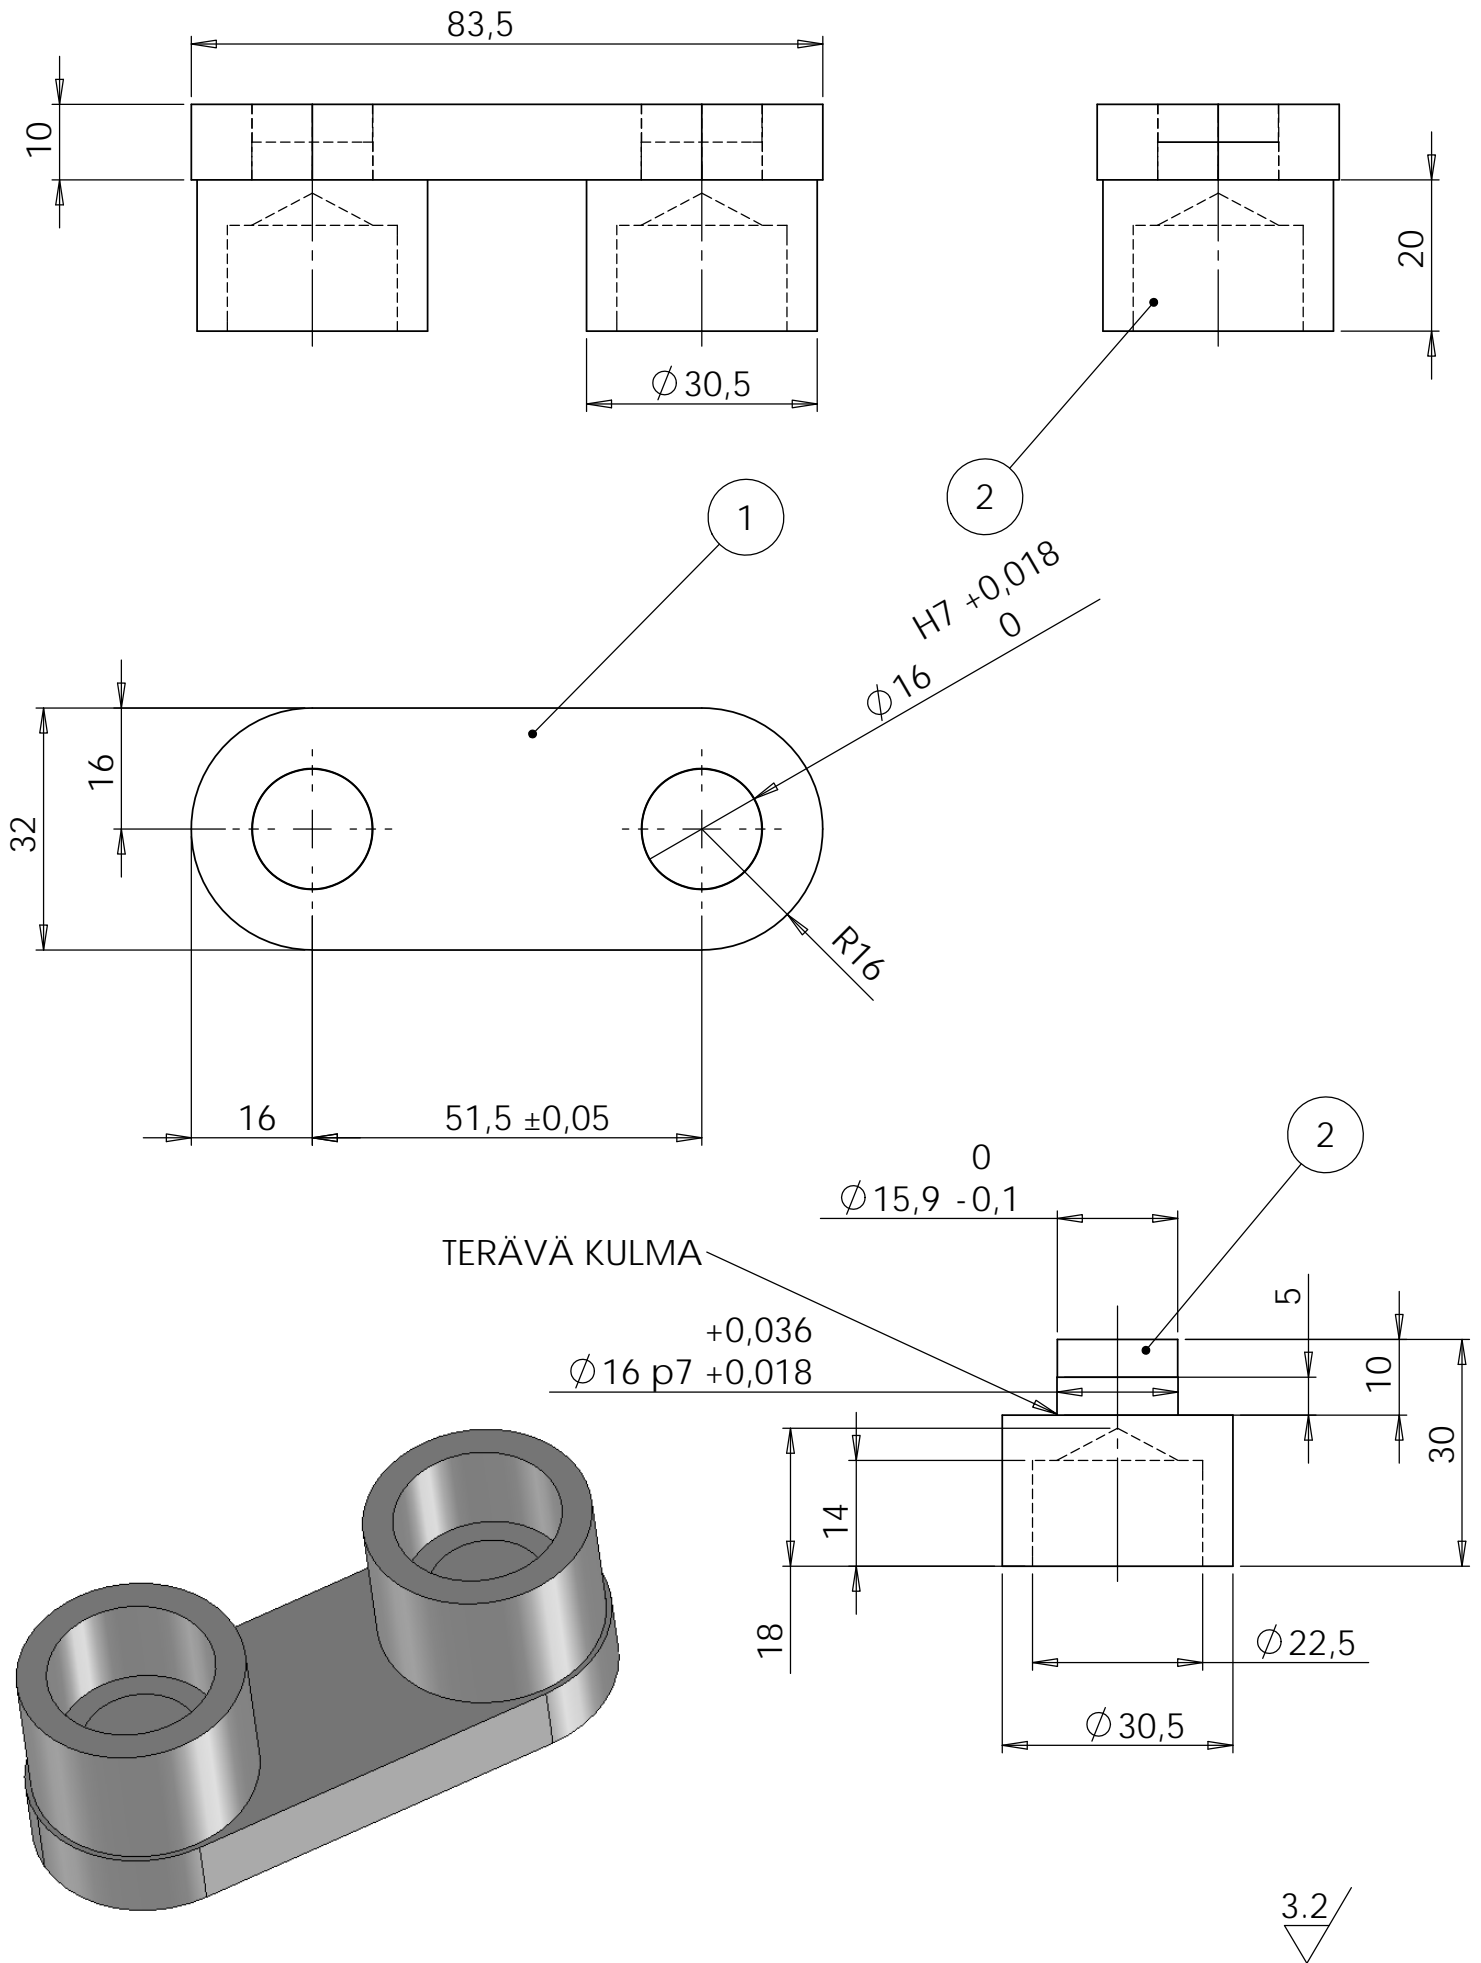

OSAT PURISTETAAN TOISIINSA

TC88
NOKKA-AKSELEIDEN
VAIHTOTYÖKALU

TC 88, 99-06, Except Dyna -06

MATERIAALI: AISI 316

3.2/